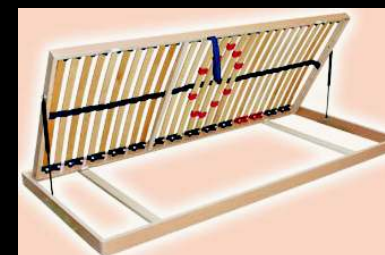

ZÁSUVKY A VYKLÁPĚCÍ ROŠT

Obj.č. / Z1

Obj.č. / Z2

Obj.č. / Z3

Obj.č. / Z4

Obj.č. / V1

DEKORY LTD TL. 25mm:

**Veškeré dekory jsou
dodávány od renomovaných
výrobců jako je
EGGER nebo KRONOSPAN**