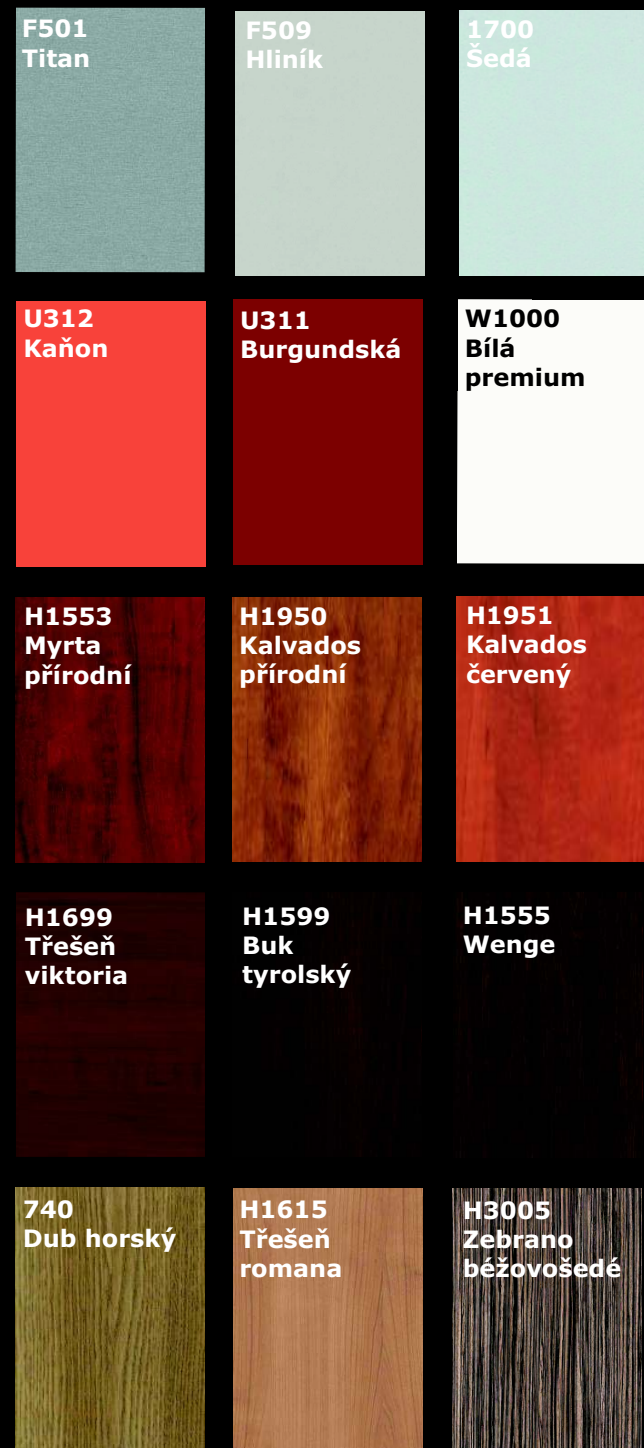

ZÁSUVKY A VYKLÁPĚCÍ ROŠT

Obj.č. / Z1

Obj.č. / Z2

Obj.č. / Z3

Obj.č. / Z4

Obj.č. / V1

DEKORY LTD TL. 25mm:

**Veškeré dekory jsou
dodávány od renomovaných
výrobců jako je
EGGER nebo KRONOSPAN**